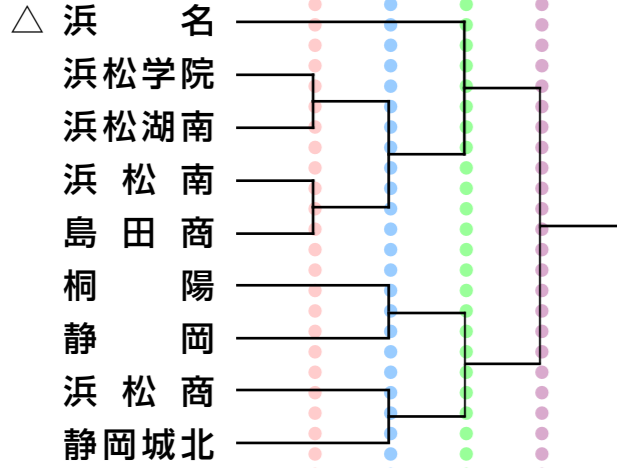

第102回全国高校サッカー選手権大会 静岡県大会

第1次トーナメント組み合わせ

第1シード 静岡学園 浜松開誠館 藤枝明誠 藤枝東
 第2シード 富士市立

プレミア・プリンスリーグ参加5校は 決勝トーナメントから出場

- △ 第2シード
- ◇ 第3シード
- 第4シード
- ☆ 第5シード

試合時間

1	10:00~11:30
2	11:00~12:30
3	12:00~13:30
4	13:00~14:30
5	14:00~15:30

9/16 (土) 9/23 (土) 9/30 (土) 10/7 (土)

9/16 (土) 9/23 (土) 9/30 (土) 10/7 (土)

9/16 (土) 9/23 (土) 9/30 (土) 10/7 (土)

9/16 (土) 9/23 (土) 9/30 (土) 10/7 (土)

9/16 (土) 9/23 (土) 9/30 (土) 10/7 (土)

9/16 (土) 9/23 (土) 9/30 (土) 10/7 (土)