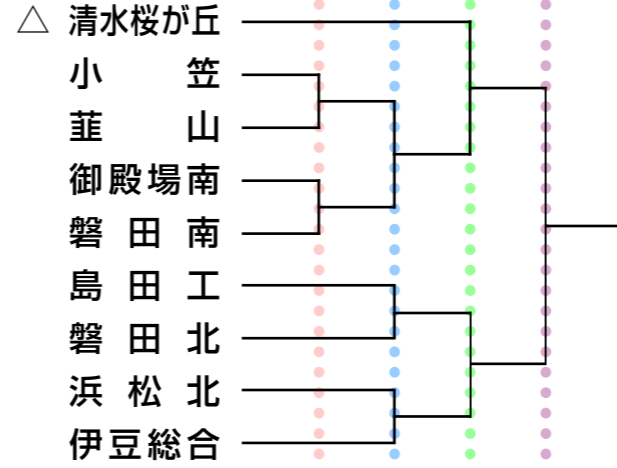

第102回全国高校サッカー選手権大会 静岡県大会

第1次トーナメント組み合わせ

第1シード 静岡学園 浜松開誠館 藤枝明誠 藤枝東
 第2シード 富士市立

プレミア・プリンスリーグ参加5校は 決勝トーナメントから出場

- △ 第2シード
- ◇ 第3シード
- 第4シード
- ☆ 第5シード

試合時間

1	10:00~11:30
2	11:00~12:30
3	12:00~13:30
4	13:00~14:30
5	14:00~15:30

9/16 (土) 9/23 (土) 9/30 (土) 10/7 (土)

9/16 (土) 9/23 (土) 9/30 (土) 10/7 (土)

9/16 (土) 9/23 (土) 9/30 (土) 10/7 (土)

9/16 (土) 9/23 (土) 9/30 (土) 10/7 (土)

9/16 (土) 9/23 (土) 9/30 (土) 10/7 (土)

9/16 (土) 9/23 (土) 9/30 (土) 10/7 (土)