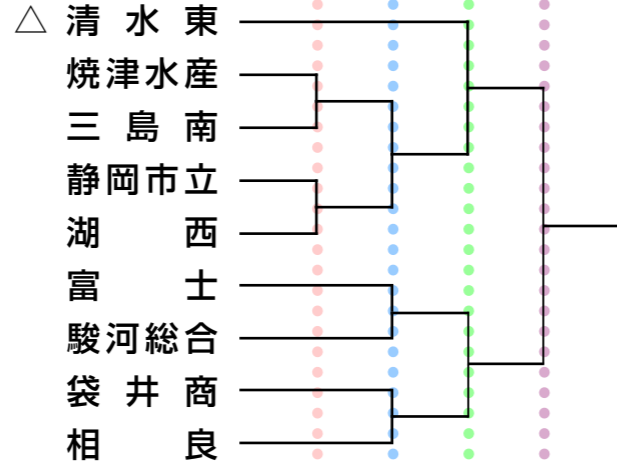

第102回全国高校サッカー選手権大会 静岡県大会

第1次トーナメント組み合わせ

第1シード 静岡学園 浜松開誠館 藤枝明誠 藤枝東
 第2シード 富士市立

プレミア・プリンスリーグ参加5校は 決勝トーナメントから出場

- △ 第2シード
- ◇ 第3シード
- 第4シード
- ☆ 第5シード

試合時間

1	10:00~11:30
2	11:00~12:30
3	12:00~13:30
4	13:00~14:30
5	14:00~15:30

9/16 (土) 9/23 (土) 9/30 (土) 10/7 (土)

9/16 (土) 9/23 (土) 9/30 (土) 10/7 (土)

9/16 (土) 9/23 (土) 9/30 (土) 10/7 (土)

9/16 (土) 9/23 (土) 9/30 (土) 10/7 (土)

9/16 (土) 9/23 (土) 9/30 (土) 10/7 (土)

9/16 (土) 9/23 (土) 9/30 (土) 10/7 (土)