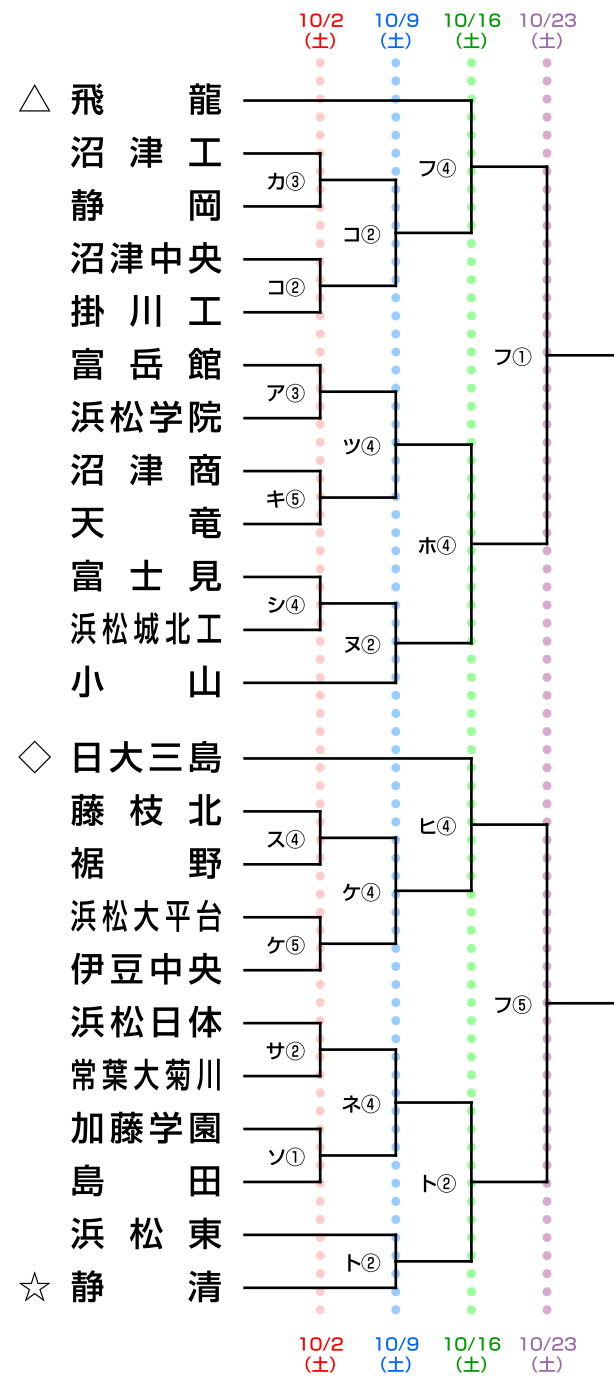

令和3年度 第100回全国高校サッカー選手権大会 静岡県大会 第1次トーナメント組み合わせ

第1シード 静岡学園 藤枝東 清水桜が丘 藤枝明誠
 第2シード 常葉大橋 浜松開誠館 富士市立

東海プリンスリーグ参加7校は 決勝トーナメントから出場

- 第2シード
- △ 第3シード
- ◇ 第4シード
- ☆ 第5シード

試合時間

1	10:00~11:30
2	11:00~12:30
3	12:00~13:30
4	13:00~14:30
5	14:00~15:30

試合会場

アイウエオカキクケコ	時之栖(富士宮) 湖西運動公園 島田工 オイスカ 時之栖裾野(裾野G) 中島人工芝 さわやか菊川 浜岡総合運動場 藤枝西 掛川 工 居原東北 新榛 岡松 北田南 静島 殿場 井宮北 袋富士 高田 静清 馬郡運動広場 横井運動公園サッカー場 富相士 見良 聖田 東 科学技術 富士パーク 相良 静岡城北
------------	--