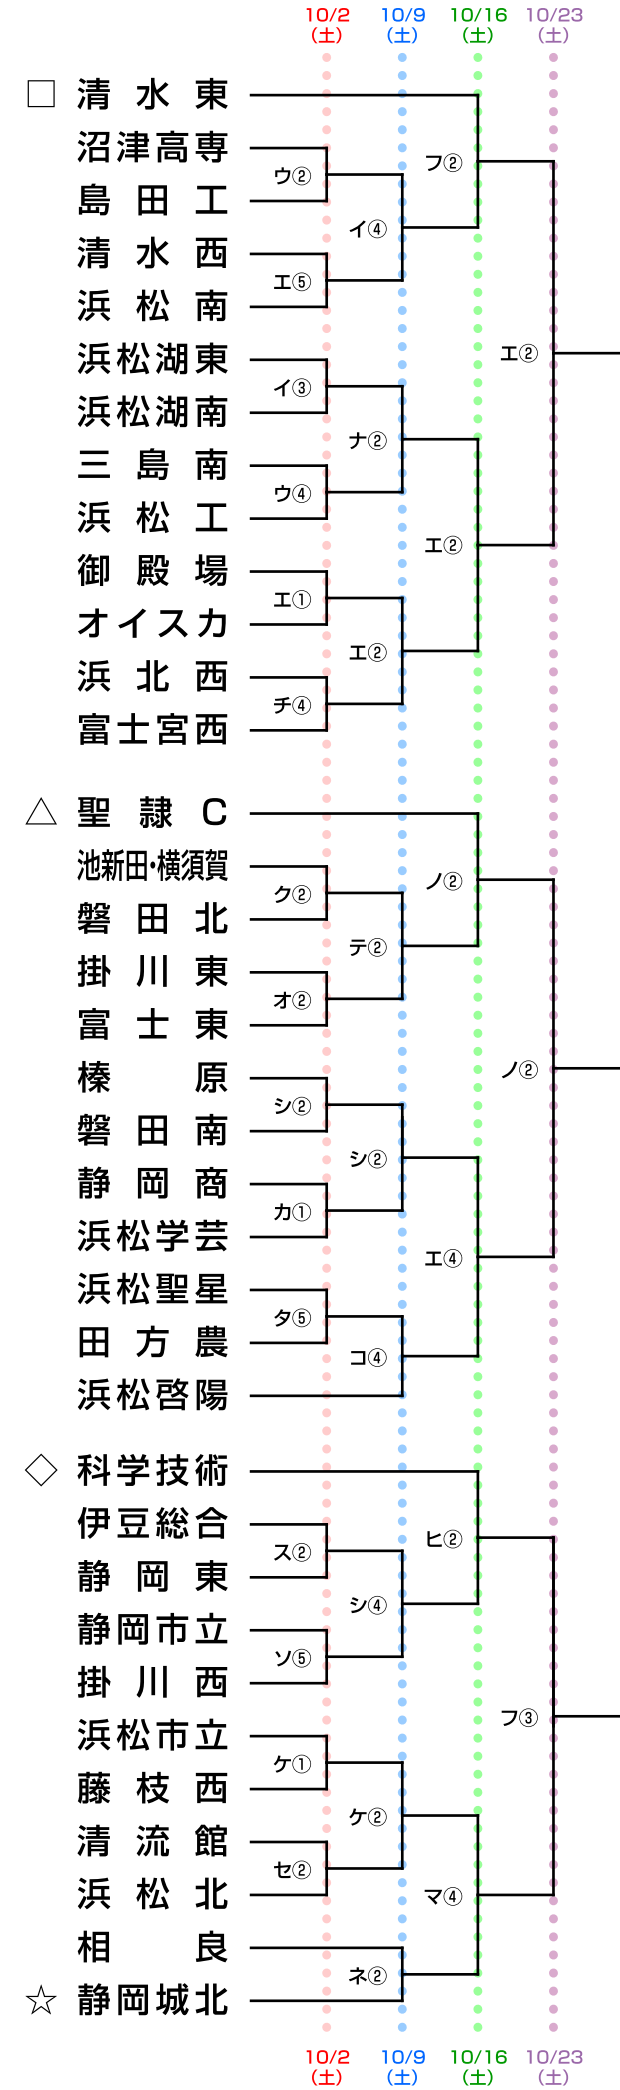

令和3年度 第100回全国高校サッカー選手権大会 静岡県大会 第1次トーナメント組み合わせ

第1シード 静岡学園 藤枝東 清水桜が丘 藤枝明誠
 第2シード 常葉大橋 浜松開誠館 富士市立

東海プリンスリーグ参加7校は 決勝トーナメントから出場

- 第2シード
- △ 第3シード
- ◇ 第4シード
- ☆ 第5シード

試合時間

1	10:00~11:30
2	11:00~12:30
3	12:00~13:30
4	13:00~14:30
5	14:00~15:30

試合会場

アイウエオカキクケコ	時之栖(富士宮) 湖西運動公園 島田工 オイスカ 時之栖裾野(裾野G) 中島人工芝 さわやか菊川 浜岡総合運動場 藤枝西 掛川 工 居原東北 新榛 岡松 北田南 静島 殿場 井宮北 袋富士 高田 静清 馬郡運動広場 横井運動公園サッカー場 富相士 見良 聖田 東 科学技術 富士パーク 相良 静岡城北
------------	--