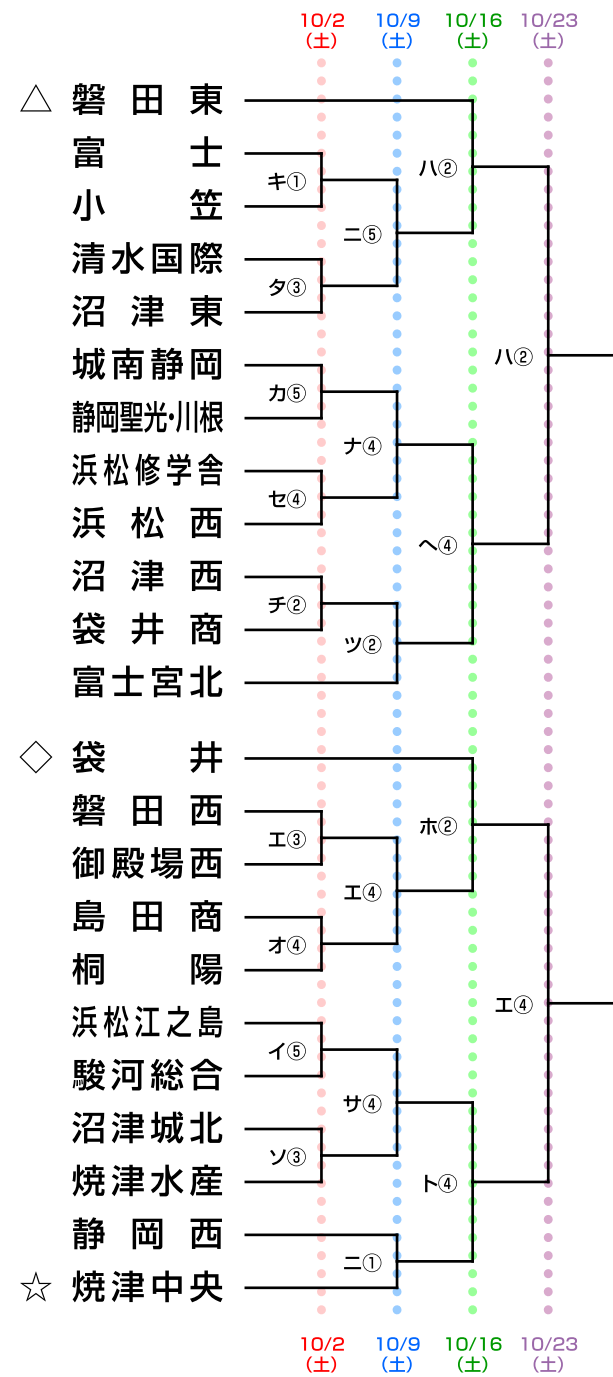

令和3年度 第100回全国高校サッカー選手権大会 静岡県大会 第1次トーナメント組み合わせ

第1シード 静岡学園 藤枝東 清水桜が丘 藤枝明誠
 第2シード 常葉大橋 浜松開誠館 富士市立

東海プリンスリーグ参加7校は 決勝トーナメントから出場

- 第2シード
- △ 第3シード
- ◇ 第4シード
- ☆ 第5シード

試合時間

1	10:00~11:30
2	11:00~12:30
3	12:00~13:30
4	13:00~14:30
5	14:00~15:30

試合会場

アイウエオカキクケコ	時之栖(富士宮) 湖西運動公園 島田工 オイスカ 時之栖裾野(裾野G) 中島人工芝 さわやか菊川 浜岡総合運動場 藤枝西 掛川 工 居原東北 新榛 岡松 北田南 静島 殿場 井宮北 袋富士 高田 静清 馬郡運動広場 横井運動公園サッカー場 富相士 見良 聖田 東 科学技術 富士パーク 相良 静岡城北
------------	--