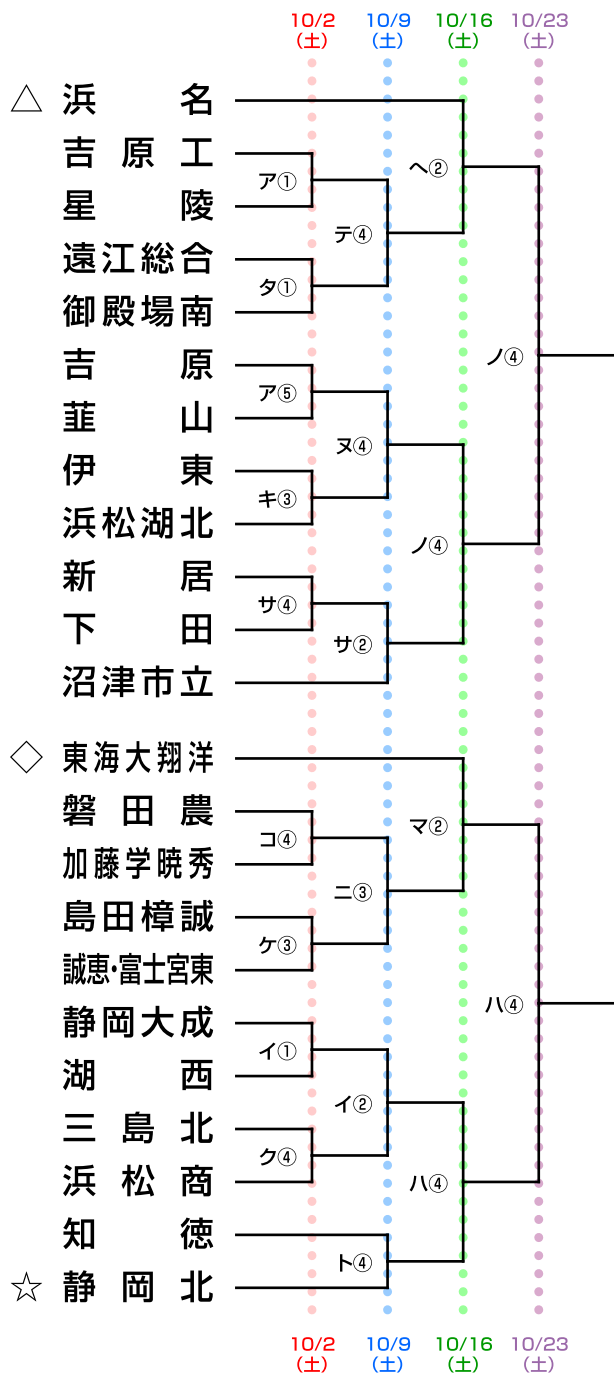

令和3年度 第100回全国高校サッカー選手権大会 静岡県大会 第1次トーナメント組み合わせ

第1シード 静岡学園 藤枝東 清水桜が丘 藤枝明誠
 第2シード 常葉大橋 浜松開誠館 富士市立

東海プリンスリーグ参加7校は 決勝トーナメントから出場

- 第2シード
- △ 第3シード
- ◇ 第4シード
- ☆ 第5シード

試合時間

1	10:00~11:30
2	11:00~12:30
3	12:00~13:30
4	13:00~14:30
5	14:00~15:30

試合会場

アイウエオカキクケコ	時之栖(富士宮) 湖西運動公園 島田工 オイスカ 時之栖裾野(裾野G) 中島人工芝 さわやか菊川 浜岡総合運動場 藤枝西 掛川 工 居原東北 新榛 岡松 北田南 静島 殿場 井宮北 袋富士 高田 静清 馬郡運動広場 横井運動公園サッカー場 富相士 見良 聖田 東 科学技術 富士パーク 相良 静岡城北
------------	--